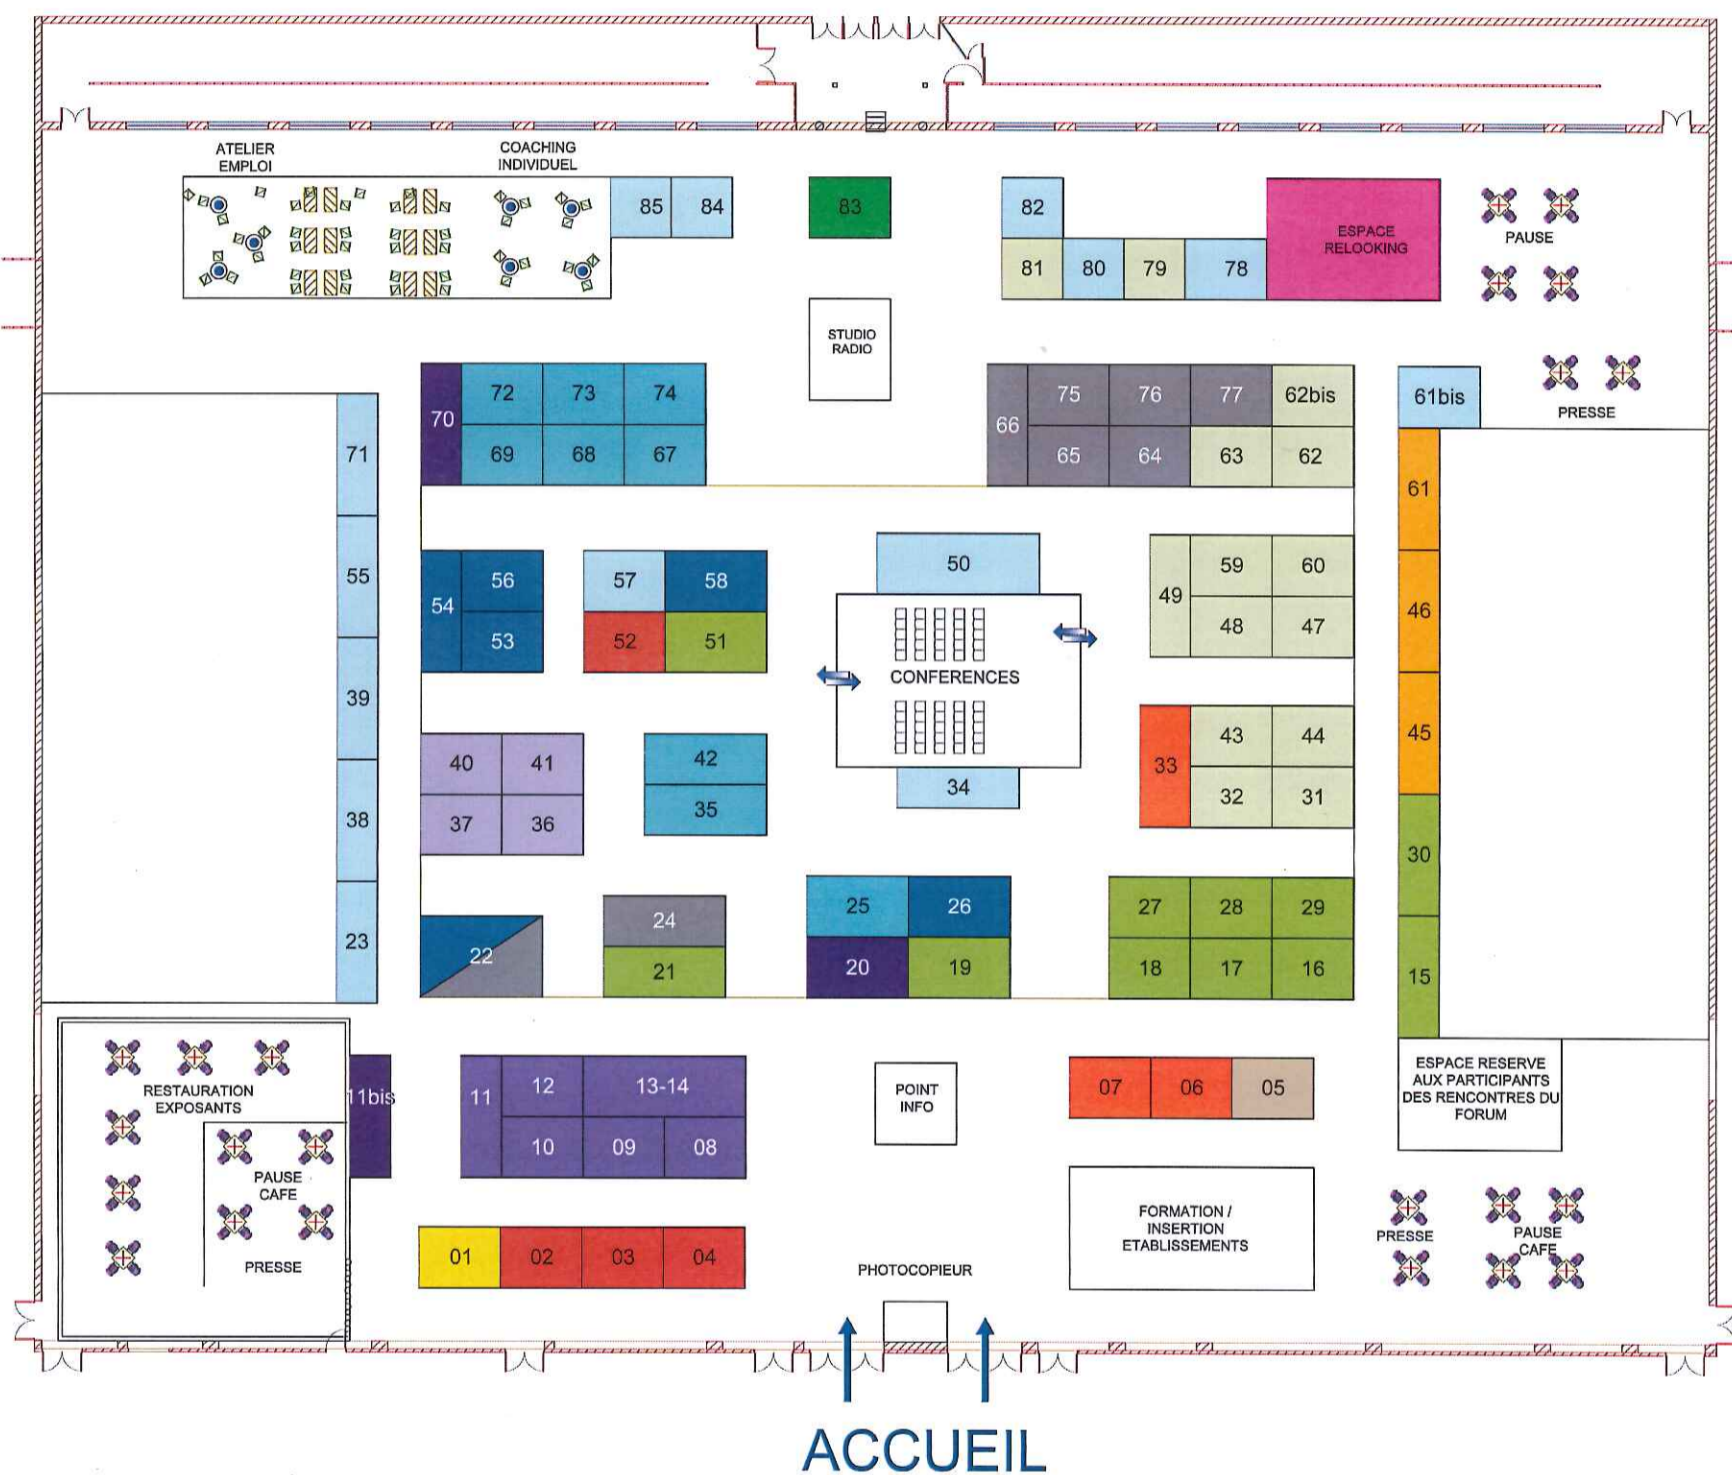

13 > 19
NOV 2017

SEMAINE EUROPEENNE POUR

L'EMPLOI

DES PERSONNES HANDICAPÉES

www.semaine-emploi-handicap.com

PAR LADAPT

Stand	SOCIÉTÉS
Administration	
33	MARIE DE PARIS
7	MDPH DE PARIS
6	OCDE
Assurance / Banque / Finance / Mutuelle	
69	AG2R LA MONDIALE
72	AGENCE FRANÇAISE DE DEVELOPPEMENT
73	BANQUE CIC
67	BANQUE DE FRANCE
25	BNP PARIBAS
68	BPCI ASSURANCES METIER NON VIE (NACH)
74	LE GROUPE LA POSTE
42	MALANOFF MEDERIC
35	SOCIÉTÉ GÉNÉRALE
Commerce	
15	BSH ELECTROMÉNAGER
21	CARREFOUR
16	HEM
19	IDEA
27	L'ORÉAL
28	MARIONNAUD LAFAYETTE
18	MONOPRIX
17	NOÛBE
51	GROUPE POKOHA
30	SIMPLY MARKET - ALSICHAN RETAIL France
29	ZARA

Stand	SOCIÉTÉS
Construction / Industrie	
36	DEKRA
41	GE MEDICAL SYSTEMS
40	NAVAL GROUP
37	VALEO
Emploi / Formation	
50	FEDEH
61 Bis	FREE HANDISE
57	HANGAGÉS
82	HANPLOI CED
23	IPOCOP
78	JOBINIVE
38	GROUPE ILO
34	LADAPT
34	LE RESEAU DES REUSSITES Avec LADAPT
84	POLE EMPLOI
85	POLE EMPLOI HANDICAPES
39	TREMPLIN Ecoles-Handicap-Entreprises
71	UGECAH RE DE FRANCE
80	UPTM
55	TH CONSEIL

Stand	SOCIÉTÉS
Tourisme / Loisirs / Hôtellerie / Restauration	
46	ELIOR
45	GROUPE FLO
61	GROUPE RESIDE ETUDES
Transports / Logistique / Automobile	
8	AIR FRANCE
10	BRINK'S
11	RATP
13&14	SNCF
12	STEF
9	TRANSGOURMET
FORMATION / INSERTION	
CENTRE FORIA	
FAGERH	
LADAPT LOT & GARDONNE - CRP	
LADAPT VAL D'OISE - CRP	
LADAPT ESSONNE - ESAT HM	
LADAPT ESSONNE - CPO	
LADAPT ESSONNE - UEROS	
LADAPT HAUTS DE SEINE - ESAT HM	
LADAPT PARIS - ESAT HM	
LADAPT PARIS - JAMO	
LADAPT VAL D'OISE - ESAT	
REISAN PARIS - ESAT	
VIVRE CRP	